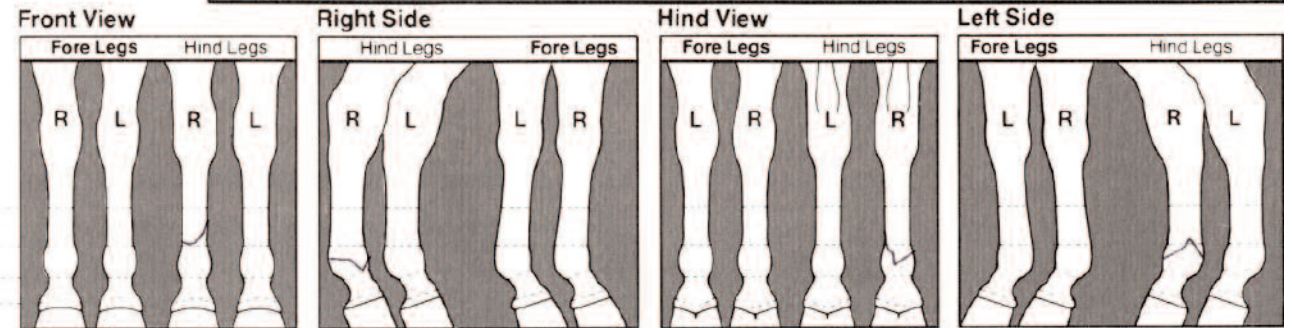

Legs

Freeze Mark

Markings

STAR, SNIP, RIGHT HIND LEG.

Pedigree

Blood type on permanent record with the Arabian Horse Registry of America, Inc.

<p>0134556 BEY SHAH B</p> <p>0268987 FAME VF B</p> <p>0078072 RAFFOLETA-ROSE B</p> <p>0465834 SOMETHING FAMOUS, BAY</p> <p>0063310 SX SALADIN B</p> <p>0138585 MAGIC MOMENT G</p> <p>0070556 SHALOM-SERENA G</p>	<p>0054146 BAY EL BEY B</p> <p>0061852 STAR OF OFIR B</p> <p>0019040 RAFFON B</p> <p>0047338 LETA ROSE B</p> <p>0008955 *SERAFIX C</p> <p>0009357 COBAH B</p> <p>0035199 BO-GIN SAMIRI G</p> <p>0035445 AURORA LEIGH B</p>	<p>0012335 BAY-ABI B</p> <p>0020338 *NAGANKA G</p> <p>0025460 *BASK B</p> <p>0029856 LLANA C</p> <p>0009875 GAZON B</p> <p>0005968 VADRAFF B</p> <p>0025404 GAMAAR B</p> <p>0020739 JUALETA C</p> <p>GSB RAKTHA G</p> <p>GSB SERAFINA C</p> <p>0003032 POMONA AHMEN G</p> <p>0002337 FARADINA B</p> <p>0011802 SYZYG G</p> <p>0014842 LALLA KADIJA G</p> <p>0012335 BAY-ABI B</p> <p>0004926 NICKA G</p>
--	--	--